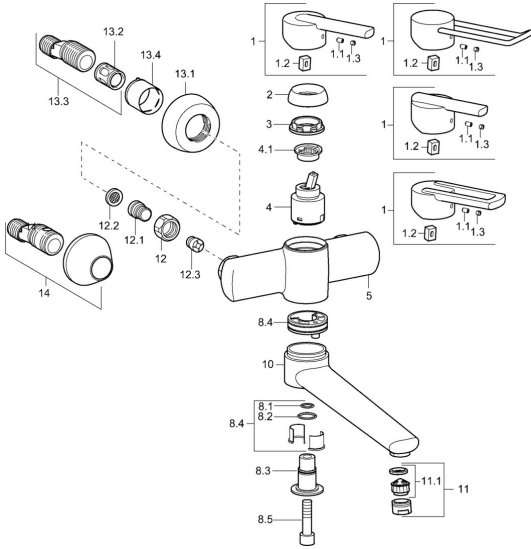

EAN: 4015474106208
static.hansa.com/43692100

Parti di ricambio

SP43692100

	Nome	Codice
1	Leva Cromo Fuori produzione	43880003
1	Leva Cromo Fuori produzione	43890005
1	Leva Cromo Fuori produzione	59913774
1	Leva, L=138 Cromo Fuori produzione	59913849
1.1	Screw, M5x8, SW2.5	59904755
1.2	Adattatore	59904778
1.3	Tappo Grigio	59912112
2	Cappuccio Cromo Fuori produzione	59912797
3	Screw, M42x1, SW34 Fuori produzione	59912798
4	Cartuccia, 4.0 Classic	59912791
4.1	Temperature adjustment limiter Fuori produzione	59912799
8.1	O-ring, d 14x2 Fuori produzione	59904823
8.2	O-ring, 20x2	59912435
8.3	Titolare Cromo Fuori produzione	59912819
8.4	Set di manutenzione Fuori produzione	59912818
8.5	Screw, M12x35 Fuori produzione	59912817
10	Bocca, L=225 Cromo Fuori produzione	59912822
10	Bocca, L=85 Cromo Fuori produzione	59912820
11	Aeratore, M24x1 STD HC A Cromo	59902366
11.1	Aeratore, M22/24 A	59902081
12	Dado di collegamento, G3/4, AF30	59902230
12.1	Nipplo	59911075
12.2	Guarnizione di filtro, G3/4	59911076
12.3	Valvola antiriflusso	59905714
13.1	Piastra Cromo	59912652
13.2	Silenziatore	59904792
13.3	Connettore eccentrico, G3/4xG1/2, DN15	59910254
13.4	Rosetta Cromo	59912651
14	Eccentrici con valvola di stop e rosette, G1/2xG3/4 Cromo	59902034
N.I.	Chiave, SW30/34	59912108