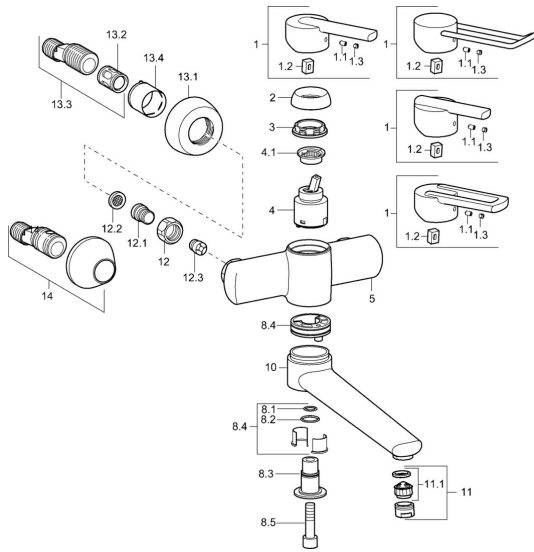

EAN: 4015474106208
static.hansa.com/43692100

Pièces de rechange

SP43692100

	Nom	Code
1	Levier Chrome Arrêté	43880003
1	Levier Chrome Arrêté	43890005
1	Levier Chrome Arrêté	59913774
1	Levier, L=138 Chrome Arrêté	59913849
1.1	Vis, M5x8, SW2.5	59904755
1.2	Kit de joints pour bec	59904778
1.3	Capuchon Gris	59912112
2	Chape Chrome Arrêté	59912797
3	Vis, M42x1, SW34 Arrêté	59912798
4	Cartouche, 4.0 Classic	59912791
4.1	Temperature adjustment limiter Arrêté	59912799
8.1	Joint, d 14x2 Arrêté	59904823
8.2	Joint, 20x2	59912435
8.3	Titulaire Chrome Arrêté	59912819
8.4	Ensemble d'entretien Arrêté	59912818
8.5	Vis, M12x35 Arrêté	59912817
10	Bec, L=225 Chrome Arrêté	59912822
10	Bec, L=85 Chrome Arrêté	59912820
11	Aérateur, M24x1 STD HC A Chrome	59902366
11.1	Aérateur, M22/24 A	59902081
12	Écrou de connexion, G3/4, AF30	59902230
12.1	Nipple	59911075
12.2	Joint filtre, G3/4	59911076
12.3	Clapet anti-retour	59905714
13.1	Rosaces Chrome	59912652
13.2	Silencieux	59904792
13.3	Connecteur excentrique, G3/4xG1/2, DN15	59910254
13.4	Rosace Chrome	59912651
14	Racc excentrique, vis pointeau et rosace, G1/2xG3/4 Chrome	59902034
N.I.	Clef, SW30/34	59912108