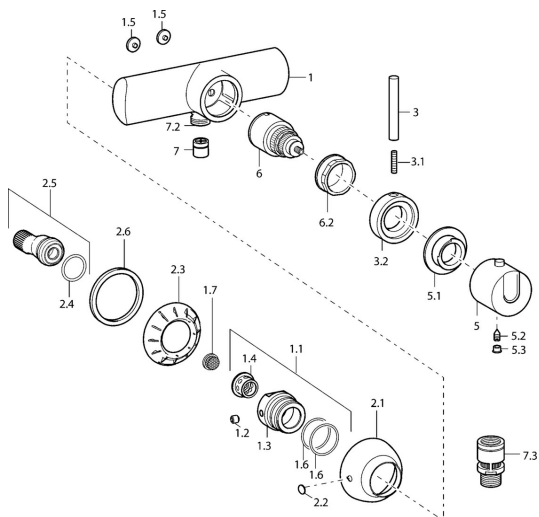

## Náhradné diely

### SP43680100

	Názov	Kód
1.1	Vsuvka, M16x1, SW10 <b>Ukončené</b>	59912802
1.2	Skrutka, M8x8	59906104
1.5	Kryt príruby Chróm	59912652
1.6	O-kružok, d 32x2	59912803
1.7	Čistiaci filter	59911684
2.1	Kryt príruby Chróm <b>Ukončené</b>	59912800
2.2	Plug Chróm <b>Ukončené</b>	59911480
2.3	Adaptér Chróm <b>Ukončené</b>	59911486
2.4	O-kružok, 25.07x2.62	59911479
2.5	Pristúpenie, G1/2	59911491
2.6	Tesnenie, 52x63x5 <b>Ukončené</b>	59911798
3	Ovládacia rukoväť, 80 mm Chróm	59912128
3.1	Skrutka, M6x20	59911228
3.2	Lock ring Chróm <b>Ukončené</b>	59912811
5	Ovládacia rukoväť <b>Ukončené</b>	59912813
5.1	Tesniaci krúžok Chróm <b>Ukončené</b>	59912809
5.2	Skrutka, M6x9.5	59901609
5.3	Vymedzovacia vložka Chróm	59911840
6	Termoelement/Kartuš, 4.0 <b>Ukončené</b>	5990450101
6.2	Očné skrutka, M42x1, SW38 <b>Ukončené</b>	59912812
7	Spätný ventil	59905714
7.2	Závit bradavky, G1/2xM18x1	59911384
7.3	Zavzdušňovací ventil, DN15	59911330
N.I.	Klúč, SW38/41	59912780