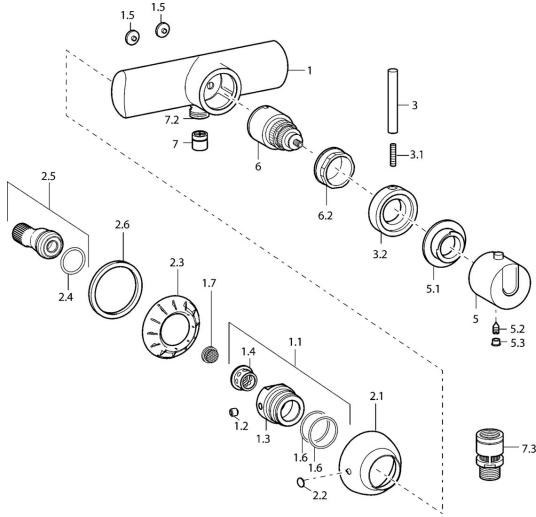

## Reserveonderdelen

### SP43680100

|      | Naam   | Code       |
|------|--|------------|
| 1.1  | Nippel, M16x1, SW10 <b>Stopgezet</b>         | 59912802   |
| 1.2  | Schroef, M8x8                                | 59906104   |
| 1.5  | Afdekplaat Chroom                            | 59912652   |
| 1.6  | O-ring, d 32x2                               | 59912803   |
| 1.7  | Vuilfilter                                   | 59911684   |
| 2.1  | Afdekplaat Chroom <b>Stopgezet</b>           | 59912800   |
| 2.2  | Plug Chroom <b>Stopgezet</b>                 | 59911480   |
| 2.3  | Adapter Chroom <b>Stopgezet</b>              | 59911486   |
| 2.4  | O-ring, 25.07x2.62                           | 59911479   |
| 2.5  | Toetreding, G1/2                             | 59911491   |
| 2.6  | Dichting, 52x63x5 <b>Stopgezet</b>           | 59911798   |
| 3    | Hendel, 80 mm Chroom                         | 59912128   |
| 3.1  | Schroef, M6x20                               | 59911228   |
| 3.2  | Lock ring Chroom <b>Stopgezet</b>            | 59912811   |
| 5    | Hendel <b>Stopgezet</b>                      | 59912813   |
| 5.1  | Borgring Chroom <b>Stopgezet</b>             | 59912809   |
| 5.2  | Schroef, M6x9.5                              | 59901609   |
| 5.3  | Binnendeel temperatuurhendel Chroom          | 59911840   |
| 6    | Thermostaat/binnenwerk, 4.0 <b>Stopgezet</b> | 5990450101 |
| 6.2  | Schroefoog, M42x1, SW38 <b>Stopgezet</b>     | 59912812   |
| 7    | Terugslagklep                                | 59905714   |
| 7.2  | Schroefdraad tepel, G1/2xM18x1               | 59911384   |
| 7.3  | Vacuum beveiliging, DN15                     | 59911330   |
| N.I. | Sleutel, SW38/41                             | 59912780   |