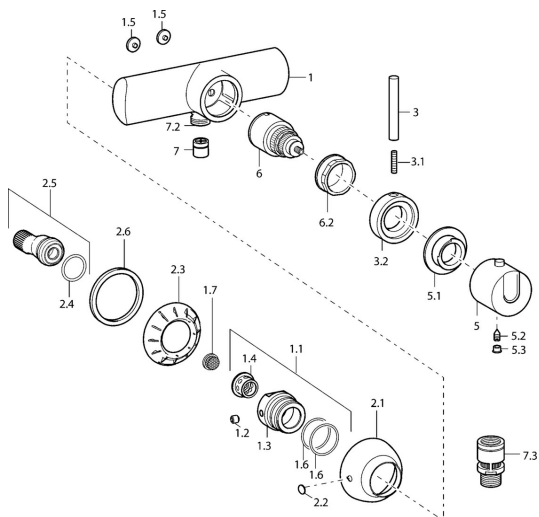

EAN: 4015474107113
static.hansa.com/43680100

Parti di ricambio

SP43680100

	Nome	Codice
1.1	Nipplo, M16x1, SW10 Fuori produzione	59912802
1.2	Screw, M8x8	59906104
1.5	Piastra Cromo	59912652
1.6	O-ring, d 32x2	59912803
1.7	Filtro per impurità	59911684
2.1	Piastra Cromo Fuori produzione	59912800
2.2	Tappo Cromo Fuori produzione	59911480
2.3	Adapter Cromo Fuori produzione	59911486
2.4	O-ring, 25.07x2.62	59911479
2.5	Accessione, G1/2	59911491
2.6	Giunto, 52x63x5 Fuori produzione	59911798
3	Leva, 80 mm Cromo	59912128
3.1	Screw, M6x20	59911228
3.2	Lock ring Cromo Fuori produzione	59912811
5	Leva Fuori produzione	59912813
5.1	Anello di tenuta Cromo Fuori produzione	59912809
5.2	Screw, M6x9.5	59901609
5.3	Spinotto Cromo	59911840
6	Cartuccia termostatica, 4.0 Fuori produzione	5990450101
6.2	Vite eye, M42x1, SW38 Fuori produzione	59912812
7	Valvola antiriflusso	59905714
7.2	Capecozolo filetto, G1/2xM18x1	59911384
7.3	Valvola antiriflusso, DN15	59911330
N.I.	Chiave, SW38/41	59912780