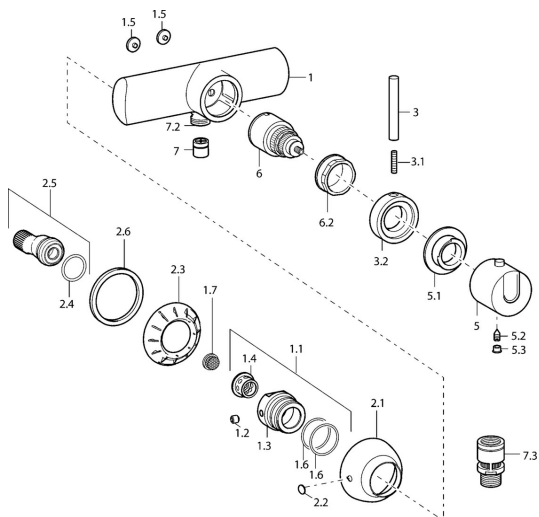

EAN: 4015474107113
static.hansa.com/43680100

Náhradní díly

SP43680100

	Název	Kód
1.1	Šroubení, M16x1, SW10 Ukončeno	59912802
1.2	Šroub, M8x8	59906104
1.5	Kryt příruby Chrom	59912652
1.6	O-kroužek, d 32x2	59912803
1.7	Čistící filtr	59911684
2.1	Kryt příruby Chrom Ukončeno	59912800
2.2	Plug Chrom Ukončeno	59911480
2.3	Adaptér Chrom Ukončeno	59911486
2.4	O-kroužek, 25.07x2.62	59911479
2.5	Přistoupení, G1/2	59911491
2.6	Těsnění, 52x63x5 Ukončeno	59911798
3	Páka, 80 mm Chrom	59912128
3.1	Šroub, M6x20	59911228
3.2	Lock ring Chrom Ukončeno	59912811
5	Páka Ukončeno	59912813
5.1	Těsnící kroužek Chrom Ukončeno	59912809
5.2	Šroub, M6x9.5	59901609
5.3	Vymezovací vložka Chrom	59911840
6	Termoelement/Kartuše, 4.0 Ukončeno	5990450101
6.2	Oční šroub, M42x1, SW38 Ukončeno	59912812
7	Zpětný ventil	59905714
7.2	Závit bradavky, G1/2xM18x1	59911384
7.3	Přísávací ventil, DN15	59911330
N.I.	Klíč, SW38/41	59912780