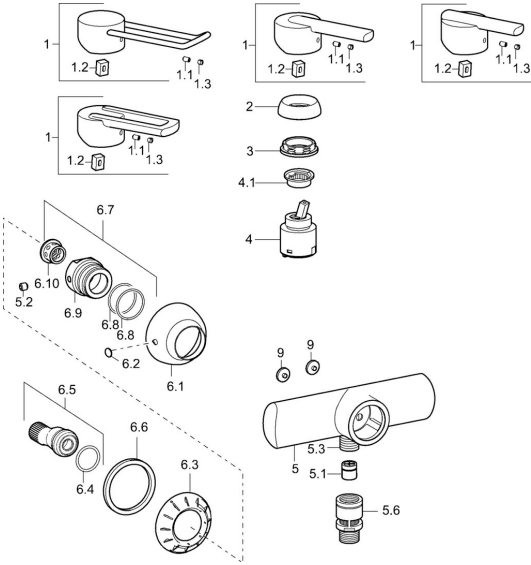

Reserveonderdelen

SP43670100

	Naam	Code
1	Handel, L=138 Chroom Stopgezet	59913849
1	Handel Chroom Stopgezet	59913774
1	Handel Chroom Stopgezet	43880003
1	Handel Chroom Stopgezet	43890005
1.1	Schroef, M5x8, SW2.5	59904755
1.2	Joint klassiek uitloop	59904778
1.3	Sierdop Grijs	59912112
2	Kap Chroom Stopgezet	59912797
3	Schroef, M4x1, SW34 Stopgezet	59912798
4	Binnenwerk, 4.0 Classic	59912791
4.1	Temperature adjustment limiter Stopgezet	59912799
5.1	Terugslagklep	59905714
5.2	Schroef, M8x8	59906104
5.3	Schroefdraad tepel, G1/2xM18x1	59911384
5.6	Vacuüm beveiliging, DN15	59911330
6.1	Afdekplaat Chroom Stopgezet	59912800
6.2	Plug Chroom Stopgezet	59911480
6.3	Adapter Chroom Stopgezet	59911486
6.4	O-ring, 25.07x2.62	59911479
6.5	Toetreding, G1/2	59911491
6.6	Dichting, 52x63x5 Stopgezet	59911798
6.7	Nippel, M16x1, SW10 Stopgezet	59912802
6.8	O-ring, d 32x2	59912803
9	Plug Grijs Stopgezet	59912654
N.I.	Afdekplaat Chroom	59904796
N.I.	Afsluitb. Eccent. Koppel.+rosace., G1/2xG3/4 Chroom	59902034
N.I.	Stutel, SW30/34	59912108