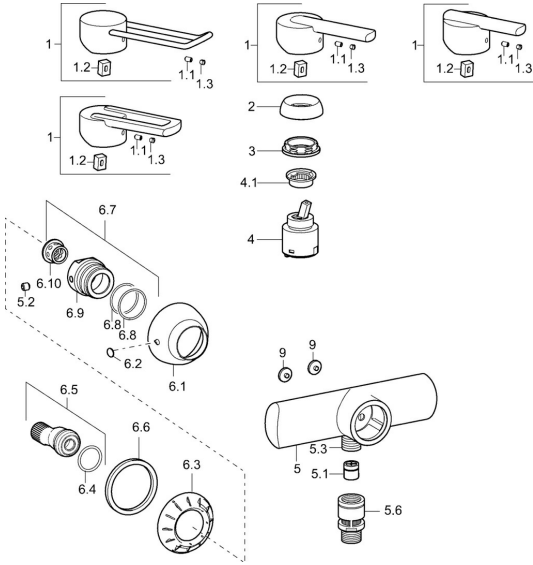

EAN: 4015474107151
static.hansa.com/43670200

Parti di ricambio

SP43670100

	Nome	Codice
1	Leva, L=138 Cromo Fuori produzione	59913849
1	Leva Cromo Fuori produzione	59913774
1	Leva Cromo Fuori produzione	43880003
1	Leva Cromo Fuori produzione	43890005
1.1	Screw, M5x8, SW2.5	59904755
1.2	Adattatore	59904778
1.3	Tappo Grigio	59912112
2	Cappuccio Cromo Fuori produzione	59912797
3	Screw, M42x1, SW34 Fuori produzione	59912798
4	Cartuccia, 4.0 Classic	59912791
4.1	Temperature adjustment limiter Fuori produzione	59912799
5.1	Valvola antiriflusso	59905714
5.2	Screw, M8x8	59906104
5.3	Capezzolo filetto, G1/2xM18x1	59911384
5.6	Valvola antiriflusso, DN15	59911330
6.1	Piastra Cromo Fuori produzione	59912800
6.2	Tappo Cromo Fuori produzione	59911480
6.3	Adapter Cromo Fuori produzione	59911486
6.4	O-ring, 25.07x2.62	59911479
6.5	Accessione, G1/2	59911491
6.6	Giunto, 52x63x5 Fuori produzione	59911798
6.7	Nipplo, M16x1, SW10 Fuori produzione	59912802
6.8	O-ring, d 32x2	59912803
9	Tappo Grigio Fuori produzione	59912654
N.I.	Piastra Cromo	59904796
N.I.	Eccentrici con valvola di stop e rosette, G1/2xG3/4 Cromo	59902034
N.I.	Chiave, SW30/34	59912108