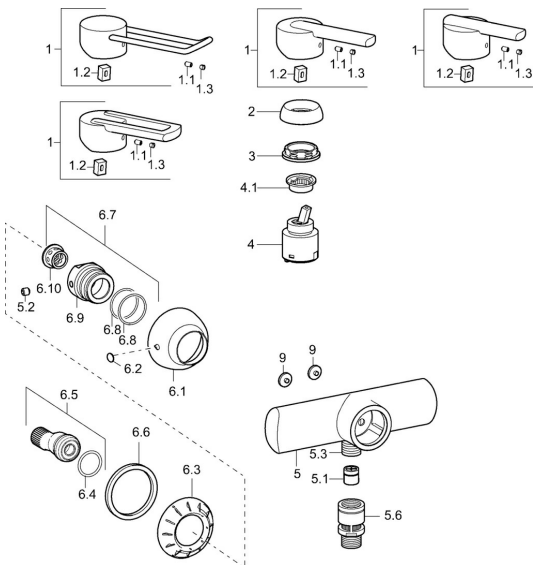

EAN: 4015474107151
static.hansa.com/43670200

Pièces de rechange

SP43670100

	Nom	Code
1	Levier, L=138 Chrome Arrêté	59913849
1	Levier Chrome Arrêté	59913774
1	Levier Chrome Arrêté	43880003
1	Levier Chrome Arrêté	43890005
1.1	Vis, M5x8, SW2.5	59904755
1.2	Kit de joints pour bec	59904778
1.3	Capuchon Gris	59912112
2	Chape Chrome Arrêté	59912797
3	Vis, M42x1, SW34 Arrêté	59912798
4	Cartouche, 4.0 Classic	59912791
4.1	Temperature adjustment limiter Arrêté	59912799
5.1	Clapet anti-retour	59905714
5.2	Vis, M8x8	59906104
5.3	Mamelon de fil, G1/2xM18x1	59911384
5.6	Soupape anti-vide, DN15	59911330
6.1	Rosaces Chrome Arrêté	59912800
6.2	Bouchon cache trou Chrome Arrêté	59911480
6.3	Adaptateur Chrome Arrêté	59911486
6.4	Joint, 25.07x2.62	59911479
6.5	Connecteur, G1/2	59911491
6.6	Joint, 52x63x5 Arrêté	59911798
6.7	Nipple, M16x1, SW10 Arrêté	59912802
6.8	Joint, d 32x2	59912803
9	Bouchon cache trou Gris Arrêté	59912654
N.I.	Rosaces Chrome	59904796
N.I.	Racc excentrique, vis pointeau et rosace, G1/2xG3/4 Chrome	59902034
N.I.	Clef, SW30/34	59912108