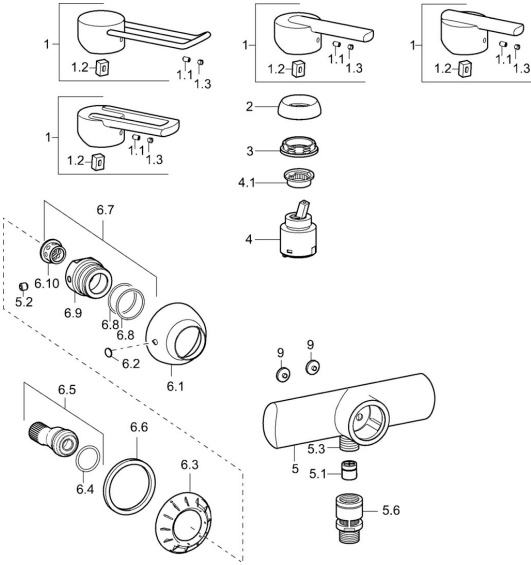

Reserveonderdelen

SP43670100

	Naam	Code
1	Handel, L=138 Chroom Stopgezet	59913849
1	Handel Chroom Stopgezet	59913774
1	Handel Chroom Stopgezet	43880003
1	Handel Chroom Stopgezet	43890005
1.1	Schroef, M5x8, SW2.5	59904755
1.2	Joint klassiek uitloop	59904778
1.3	Sierdop Grijs	59912112
2	Kap Chroom Stopgezet	59912797
3	Schroef, M4x1, SW34 Stopgezet	59912798
4	Binnenwerk , 4.0 Classic	59912791
4.1	Temperature adjustment limiter Stopgezet	59912799
5.1	Terugslagklep	59905714
5.2	Schroef, M8x8	59906104
5.3	Schroefdraad tepel, G1/2xM18x1	59911384
5.6	Vacuüm beveiliging, DN15	59911330
6.1	Afdekplaat Chroom Stopgezet	59912800
6.2	Plug Chroom Stopgezet	59911480
6.3	Adapter Chroom Stopgezet	59911486
6.4	O-ring, 25.07x2.62	59911479
6.5	Toetreding, G1/2	59911491
6.6	Dichting, 52x63x5 Stopgezet	59911798
6.7	Nippel, M16x1, SW10 Stopgezet	59912802
6.8	O-ring, d 32x2	59912803
9	Plug Grijs Stopgezet	59912654
N.I.	Afdekplaat Chroom	59904796
N.I.	Afsluitb. Eccent. Koppel.+rosace., G1/2xG3/4 Chroom	59902034
N.I.	Steutel, SW30/34	59912108