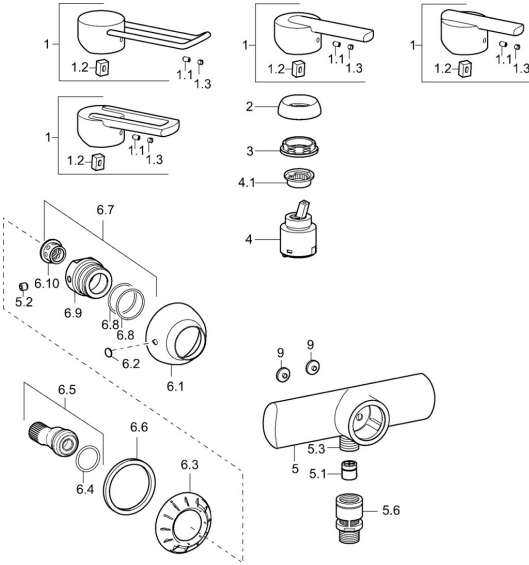

EAN: 4015474100596
static.hansa.com/43670100

Ersatzteile

SP43670100

	Name	Art.-Nr.
1	Hebel, L=138 Chrom Ausgelaufen	59913849
1	Hebel Chrom Ausgelaufen	59913774
1	Hebel Chrom Ausgelaufen	43880003
1	Hebel Chrom Ausgelaufen	43890005
1.1	Schraube, M5x8, SW2.5	59904755
1.2	Kunststoffadapter	59904778
1.3	Dekorkappe Grau	59912112
2	Abdeckkappe Chrom Ausgelaufen	59912797
3	Schraube, M4x1, SW3/4 Ausgelaufen	59912798
4	Kartusche, 4.0 Classic	59912791
4.1	Temperatur-Anschlagring Ausgelaufen	59912799
5.1	Rückschlagventil	59905714
5.2	Schraube, M8x8	59906104
5.3	Gewindenippel, G1/2xM18x1	59911384
5.6	Rohrbelüfter, DN15	59911330
6.1	Rosette Chrom Ausgelaufen	59912800
6.2	Blindstopfen Chrom Ausgelaufen	59911480
6.3	Adapter Chrom Ausgelaufen	59911486
6.4	O-Ring, 25.07x2.62	59911479
6.5	Verbinder, G1/2	59911491
6.6	Dichtung, 52x63x5 Ausgelaufen	59911798
6.7	Anschlussnippel, M16x1, SW10 Ausgelaufen	59912802
6.8	O-Ring, d 32x2	59912803
9	Blindstopfen Grau Ausgelaufen	59912654
N.I.	Rosette Chrom	59904796
N.I.	Excenteranschluss f.Stopventil u. Rosetten, G1/2xG3/4 Chrom	59902034
N.I.	Schlüssel, SW30/34	59912108