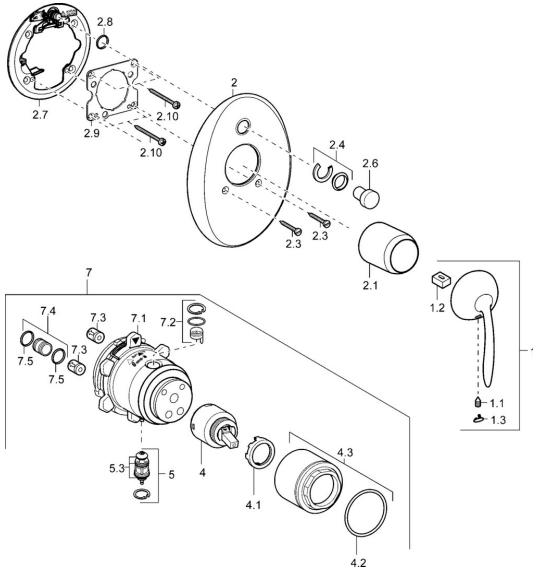

### Náhradné diely

#### SP43649001

	Názov	Kód
1	Ovládacia rukoväť Chróm <b>Ukončené</b>	59912864
1.1	Skrutka, M5x8, SW2,5	59904755
1.2	Klzné puzdro	59904778
1.3	Plug Chróm <b>Ukončené</b>	59911480
2	Kryt príruby Chróm <b>Ukončené</b>	59912938
2.1	Krytka Chróm <b>Ukončené</b>	59912885
2.3	Skrutka, M5x25 Chróm	59912881
2.4	Krytka Eko drez-kapna	59912924
2.6	Snap	59912926
2.7	Prepínač <b>Ukončené</b>	59913036
2.8	O-kružok, d 7.65x1.78	59902337
2.9	[SK1669]	59913034
2.10	Skrutka, M4.5x80	59912890
4	Kartuš, 4.0 Classic	59912791
4.1	Temperature adjustment limiter <b>Ukončené</b>	59912799
4.2	O-kružok, d 40x2	59911507
4.3	Očné skrutka, M42x1, SW34 <b>Ukončené</b>	59912987
5	Prepínač	59912985
5.3	Tesnenie sada <b>Ukončené</b>	59912997
7	Funkčná jednotka, H/C reversed <b>Ukončené</b>	59912977
7	Funkčná jednotka <b>Ukončené</b>	59912901
7.1	Blind nut	59912984
7.2	Ventil	59912986
7.4	Pripojovacie šróbenie, (2014-)	59913885
7.5	O-kružok, d 14x2	59912982
N.I.	Nadstavný segment, 20 mm	59912754