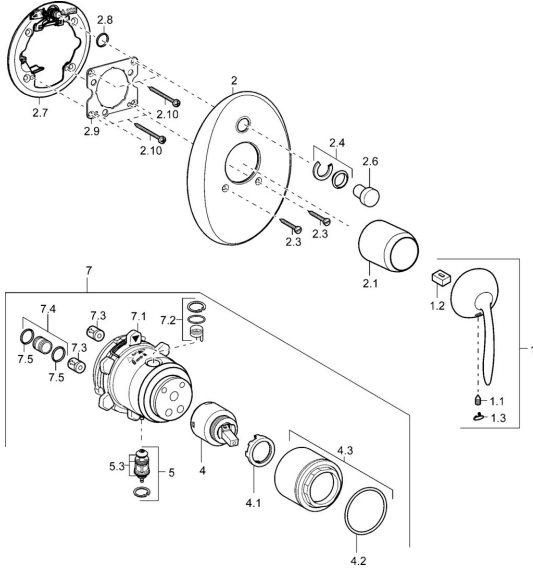

EAN: 4015474114975
static.hansa.com/43649001

Ersatzteile

SP43649001

	Name	Art.-Nr.
1	Hebel Chrom Ausgelaufen	59912864
1.1	Schraube, M5x8, SW2.5	59904755
1.2	Kunststoffadapter	59904778
1.3	Blindstopfen Chrom Ausgelaufen	59911480
2	Rosette Chrom Ausgelaufen	59912938
2.1	Abdeckkappe Chrom Ausgelaufen	59912885
2.2	Schraube, M5x25 Chrom	59912881
2.3	Begrenzungskappe	59912924
2.4	Druckknopf	59912926
2.5	Umsteller, automatisch Ausgelaufen	59913036
2.6	O-Ring, d 7.65x1.78	59902337
2.7	Befestigungsplatte	59913034
2.8	Schraube, M4.5x80	59912890
2.9	Kartusche, 4.0 Classic	59912791
2.10	Temperatur-Anschlagring Ausgelaufen	59912799
3	O-Ring, d 40x2	59911507
4	Ringschraube, M42x1, SW34 Ausgelaufen	59912987
4.1	Umstellung	59912985
4.2	Dichtungskit Ausgelaufen	59912997
4.3	Funktionseinheit, H/C reversed Ausgelaufen	59912977
5	Funktionseinheit Ausgelaufen	59912901
5.1	Überwurfmutter	59912984
6	Ventil	59912986
6.1	Anschlussnippel, (2014-)	59913885
7	O-Ring, d 14x2	59912982
7.1	Verlängerungssatz, 20 mm	59912754
7.2		
7.3		
7.4		
7.5		
N.I.		