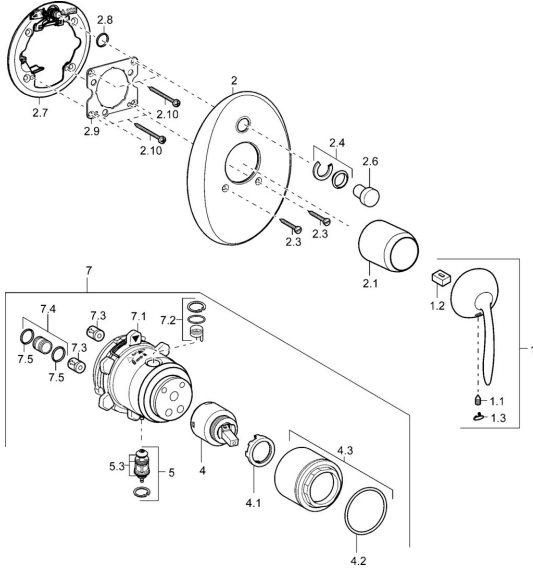

EAN: 4015474114975
static.hansa.com/43649001

Náhradní díly

SP43649001

	Název	Kód
1	Páka Chrom Ukončeno	59912864
1.1	Šroub, M5x8, SW2.5	59904755
1.2	Kluzné pouzdro (osazené)	59904778
1.3	Plug Chrom Ukončeno	59911480
2	Kryt příruby Chrom Ukončeno	59912938
2.1	Krytka Chrom Ukončeno	59912885
2.3	Šroub, M5x25 Chrom	59912881
2.4	Krytka Eko dřez	59912924
2.6	Snap	59912926
2.7	Přepínač Ukončeno	59913036
2.8	O-kroužek, d 7.65x1.78	59902337
2.9	Upevňovací deska	59913034
2.10	Šroub, M4.5x80	59912890
4	Kartuše, 4.0 Classic	59912791
4.1	Temperature adjustment limiter Ukončeno	59912799
4.2	O-kroužek, d 40x2	59911507
4.3	Oční šroub, M4x1, SW34 Ukončeno	59912987
5	Přepínač	59912985
5.3	Těsnící sada Ukončeno	59912997
7	Funkční jednotka, H/C reversed Ukončeno	59912977
7	Funkční jednotka Ukončeno	59912901
7.1	Blind nut	59912984
7.2	Ventilů	59912986
7.4	Připojovací šroubení, (2014-)	59913885
7.5	O-kroužek, d 14x2	59912982
N.I.	Nástavec-sada, 20 mm	59912754