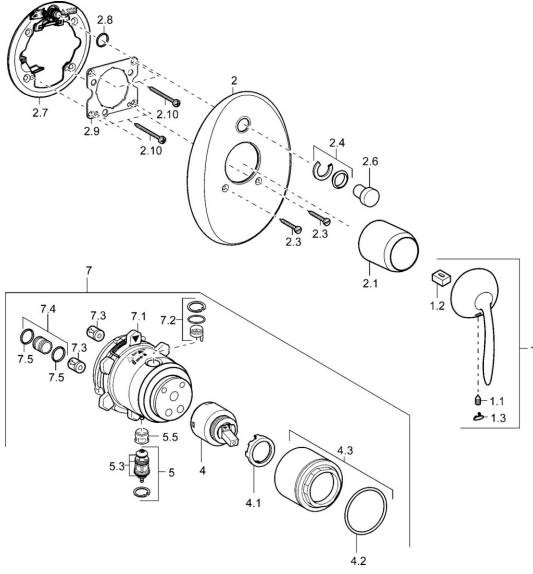

## Reserveonderdelen

### SP43643001

	Naam	Code
1	Hendel Chromom <b>Stopgezet</b>	59912864
1.1	Schroef, M5x8, SW2.5	59904755
1.2	Joint klassiek uitloop	59904778
1.3	Plug Chromom <b>Stopgezet</b>	59911480
2	Afdekplaat Chromom <b>Stopgezet</b>	59912938
2.1	Kap Chromom <b>Stopgezet</b>	59912885
2.3	Schroef, M5x25 Chromom	59912881
2.4	Kapmet begrenzer keuken	59912924
2.6	Snap	59912926
2.7	Omsteller <b>Stopgezet</b>	59913036
2.8	O-ring, d 7.65x1.78	59902337
2.9	Fixing plate	59913034
2.10	Schroef, M4.5x80	59912890
4	Binnenwerk , 4.0 Classic	59912791
4.1	Temperature adjustment limiter <b>Stopgezet</b>	59912799
4.2	O-ring, d 40x2	59911507
4.3	Schroefvoog, M42x1, SW34 <b>Stopgezet</b>	59912987
5	Omsteller	59912985
5.3	Dichting <b>Stopgezet</b>	59912997
5.5	Zetel	59912229
7	Functional unit, H/C reversed <b>Stopgezet</b>	59912977
7	Functional unit, 4.0 <b>Stopgezet</b>	59912902
7.1	Blind nut	59912984
7.2	Klep	59912986
7.3	Terugslagklep	59905714
7.4	Aansluitnippel, (2014-)	59913885
7.5	O-ring, d 14x2	59912982
N.I.	Inbouwverlengstuk compleet, 20 mm	59912754