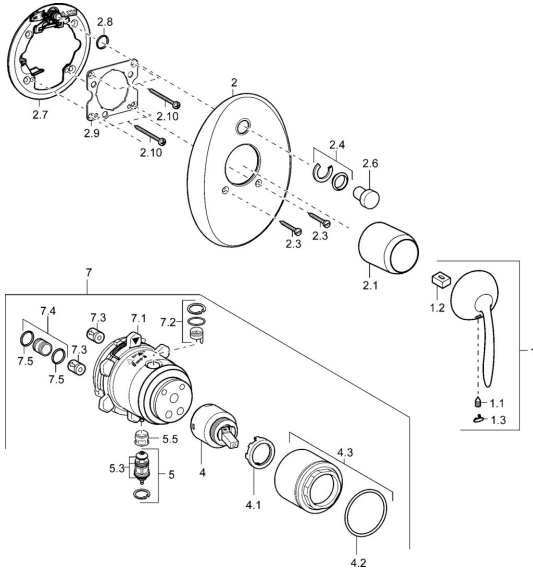

EAN: 4015474115026
static.hansa.com/43643001

Parti di ricambio

SP43643001

	Nome	Codice
1	Leva Cromo Fuori produzione	59912864
1.1	Screw, M5x8, SW2.5	59904755
1.2	Adattatore	59904778
1.3	Tappo Cromo Fuori produzione	59911480
2	Piastra Cromo Fuori produzione	59912938
2.1	Cappuccio Cromo Fuori produzione	59912885
2.3	Screw, M5x25 Cromo	59912881
2.4	Pezzi di guida	59912924
2.6	Snap	59912926
2.7	Deviatore Fuori produzione	59913036
2.8	O-ring, d 7.65x1.78	59902337
2.9	Fixing plate	59913034
2.10	Screw, M4.5x80	59912890
4	Cartuccia, 4.0 Classic	59912791
4.1	Temperature adjustment limiter Fuori produzione	59912799
4.2	O-ring, d 40x2	59911507
4.3	Vite eye, M42x1, SW34 Fuori produzione	59912987
5	Deviatore	59912985
5.3	Kit di guarnizione Fuori produzione	59912997
5.5	[IT4426]	59912229
7	Unità funzionale, H/C reversed Fuori produzione	59912977
7	Unità funzionale, 4.0 Fuori produzione	59912902
7.1	Blind nut	59912984
7.2	Valvola	59912986
7.3	Valvola antiriflusso	59905714
7.4	Niplo di collegamento, (2014-)	59913885
7.5	O-ring, d 14x2	59912982
N.I.	Prolunga, 20 mm	59912754