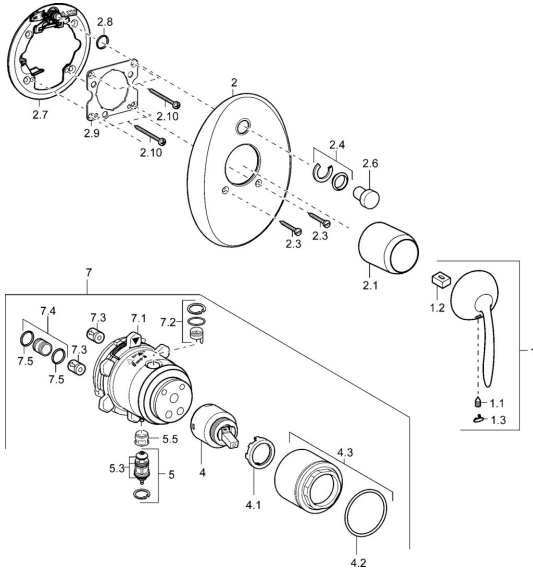

EAN: 4015474115026
static.hansa.com/43643001

Pièces de rechange

SP43643001

	Nom	Code
1	Levier Chrome Arrêté	59912864
1.1	Vis, M5x8, SW2,5	59904755
1.2	Kit de joints pour bec	59904778
1.3	Bouchon cache trou Chrome Arrêté	59911480
2	Rosaces Chrome Arrêté	59912938
2.1	Chape Chrome Arrêté	59912885
2.3	Vis, M5x25 Chrome	59912881
2.4	Chape crantée	59912924
2.6	Snap	59912926
2.7	Inverseur Arrêté	59913036
2.8	Joint, d 7.65x1.78	59902337
2.9	Fixing plate	59913034
2.10	Vis, M4.5x80	59912890
4	Cartouche, 4.0 Classic	59912791
4.1	Temperature adjustment limiter Arrêté	59912799
4.2	Joint, d 40x2	59911507
4.3	Vis Loop, M4x1, SW34 Arrêté	59912987
5	Inverseur	59912985
5.3	Set de fixation pour bec Arrêté	59912997
5.5	Siège	59912229
7	Unité fonctionnelle, H/C reversed Arrêté	59912977
7	Unité fonctionnelle, 4.0 Arrêté	59912902
7.1	Blind nut	59912984
7.2	Vanne	59912986
7.3	Clapet anti-retour	59905714
7.4	Mamelon de raccordement, (2014-)	59913885
7.5	Joint, d 14x2	59912982
N.I.	Rallonge pour mitigeur encastrés, 20 mm	59912754