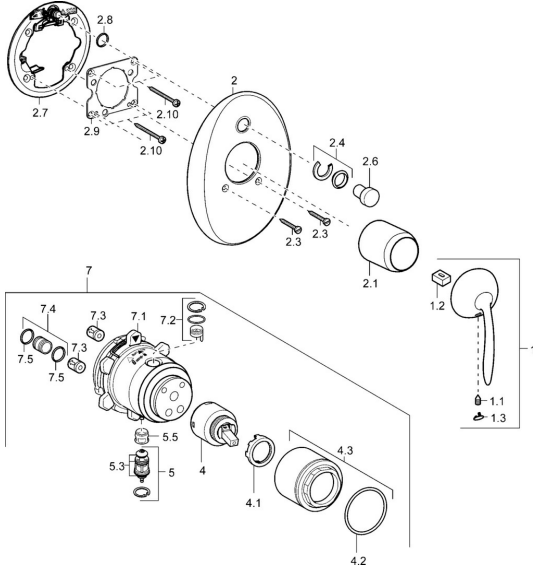

EAN: 4015474115026
static.hansa.com/43643001

Ersatzteile

SP43643001

	Name	Art.-Nr.
1	Hebel Chrom Ausgelaufen	59912864
1.1	Schraube, M5x8, SW2.5	59904755
1.2	Kunststoffadapter	59904778
1.3	Blindstopfen Chrom Ausgelaufen	59911480
2	Rosette Chrom Ausgelaufen	59912938
2.1	Abdeckkappe Chrom Ausgelaufen	59912885
2.3	Schraube, M5x25 Chrom	59912881
2.4	Begrenzungskappe	59912924
2.6	Druckknopf	59912926
2.7	Umsteller, automatisch Ausgelaufen	59913036
2.8	O-Ring, d 7.65x1.78	59902337
2.9	Befestigungsplatte	59913034
2.10	Schraube, M4.5x80	59912890
4	Kartusche, 4.0 Classic	59912791
4.1	Temperatur-Anschlagring Ausgelaufen	59912799
4.2	O-Ring, d 40x2	59911507
4.3	Ringschraube, M42x1, SW34 Ausgelaufen	59912987
5	Umstellung	59912985
5.3	Dichtungskit Ausgelaufen	59912997
5.5	Sitz	59912229
7	Funktionseinheit, H/C reversed Ausgelaufen	59912977
7	Funktionseinheit, 4.0 Ausgelaufen	59912902
7.1	Überwurfmutter	59912984
7.2	Ventil	59912986
7.3	Rückschlagventil	59905714
7.4	Anschlussnippel, (2014-)	59913885
7.5	O-Ring, d 14x2	59912982
N.I.	Verlängerungssatz, 20 mm	59912754