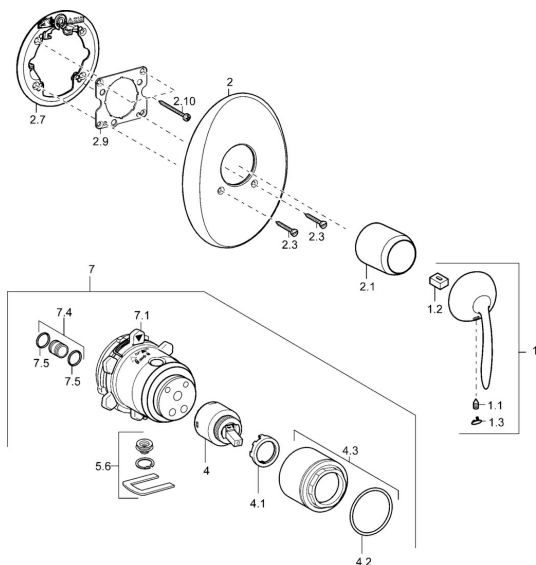

## Náhradné diely

### SP43639001

	Názov	Kód
1	Ovládacía rukoväť Chróm <b>Ukončené</b>	59912864
1.1	Skrutka, M5x8, SW2,5	59904755
1.2	Klzné puzdro	59904778
1.3	Plug Chróm <b>Ukončené</b>	59911480
2	Kryt príruby Chróm <b>Ukončené</b>	59912939
2.1	Krytka Chróm <b>Ukončené</b>	59912885
2.3	Skrutka, M5x25 Chróm	59912881
2.7	Upevňovacia objímka <b>Ukončené</b>	59913035
2.9	[SK1669]	59913034
2.10	Skrutka, M4,5x80	59912890
4	Kartuš, 4,0 Classic	59912791
4.1	Temperature adjustment limiter <b>Ukončené</b>	59912799
4.2	O-kružok, d 40x2	59911507
4.3	Očné skrutka, M42x1, SW34 <b>Ukončené</b>	59912987
5.6	[SK509]	59912981
7	Funkčná jednotka, H/C reversed <b>Ukončené</b>	59912977
7	Funkčná jednotka, 4,0 <b>Ukončené</b>	59912900
7.1	Blind nut	59912984
7.4	Pripojovacie šróbenie, (2014-)	59913885
7.5	O-kružok, d 14x2	59912982
N.I.	Nadstavňový segment, 20 mm	59912754