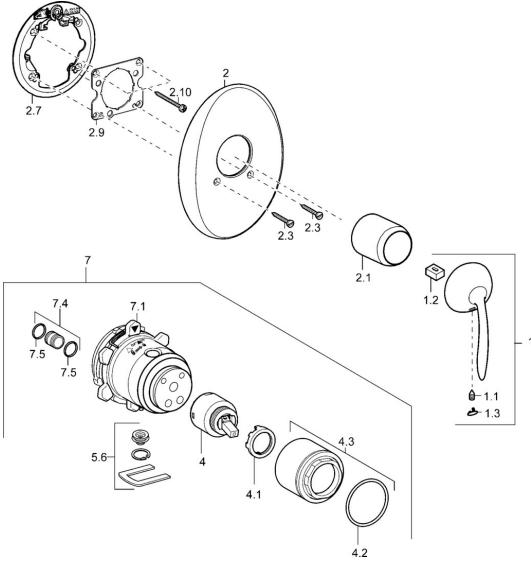

EAN: 4015474114586
static.hansa.com/43639001

Reserveonderdelen

SP43639001

	Naam	Code
1	Hendel Chromom Stopgezet	59912864
1.1	Schroef, M5x8, SW2.5	59904755
1.2	Joint klassiek uitloop	59904778
1.3	Plug Chromom Stopgezet	59911480
2	Afdekplaat Chromom Stopgezet	59912939
2.1	Kap Chromom Stopgezet	59912885
2.3	Schroef, M5x25 Chromom	59912881
2.7	Vaststelling van de mouw Stopgezet	59913035
2.9	Fixing plate	59913034
2.10	Schroef, M4.5x80	59912890
4	Binnenwerk , 4.0 Classic	59912791
4.1	Temperature adjustment limiter Stopgezet	59912799
4.2	O-ring, d 40x2	59911507
4.3	Schroef, M4x1, SW34 Stopgezet	59912987
5.6	Plug	59912981
7	Functional unit, H/C reversed Stopgezet	59912977
7	Functional unit, 4.0 Stopgezet	59912900
7.1	Blind nut	59912984
7.4	Aansluitnippel, (2014-)	59913885
7.5	O-ring, d 14x2	59912982
N.I.	Inbouwverlengstuk compleet, 20 mm	59912754