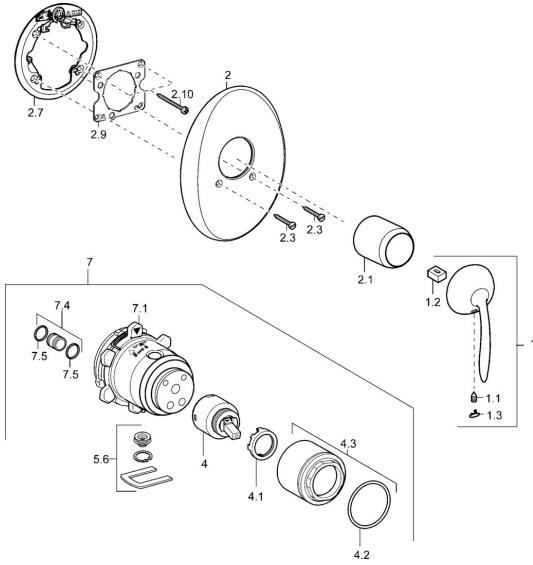

EAN: 4015474114586
static.hansa.com/43639001

Parti di ricambio

SP43639001

	Nome	Codice
1	Leva Cromo Fuori produzione	59912864
1.1	Screw, M5x8, SW2.5	59904755
1.2	Adattatore	59904778
1.3	Tappo Cromo Fuori produzione	59911480
2	Piastra Cromo Fuori produzione	59912939
2.1	Cappuccio Cromo Fuori produzione	59912885
2.3	Screw, M5x25 Cromo	59912881
2.7	Manicotto di fissaggio Fuori produzione	59913035
2.9	Fixing plate	59913034
2.10	Screw, M4,5x80	59912890
4	Cartuccia, 4,0 Classic	59912791
4.1	Temperature adjustment limiter Fuori produzione	59912799
4.2	O-ring, d 40x2	59911507
4.3	Vite eye, M4,2x1, SW34 Fuori produzione	59912987
5.6	Tappo	59912981
7	Unità funzionale, H/C reversed Fuori produzione	59912977
7	Unità funzionale, 4,0 Fuori produzione	59912900
7.1	Blind nut	59912984
7.4	Nipplo di collegamento, (2014-)	59913885
7.5	O-ring, d 14x2	59912982
N.I.	Prolunga, 20 mm	59912754