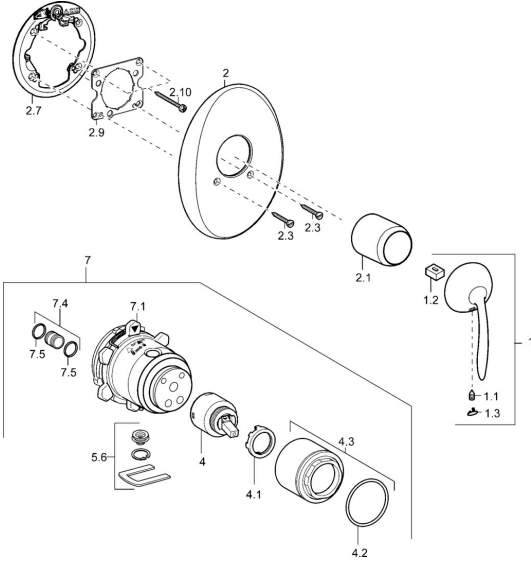

## Pièces de rechange

### SP43639001

	Nom	Code
1	Levier Chrome <b>Arrêté</b>	59912864
1.1	Vis, M5x8, SW2.5	59904755
1.2	Kit de joints pour bec	59904778
1.3	Bouchon cache trou Chrome <b>Arrêté</b>	59911480
2	Rosaces Chrome <b>Arrêté</b>	59912939
2.1	Chape Chrome <b>Arrêté</b>	59912885
2.3	Vis, M5x25 Chrome	59912881
2.7	Manchon de fixation <b>Arrêté</b>	59913035
2.9	Fixing plate	59913034
2.10	Vis, M4.5x80	59912890
4	Cartouche, 4.0 Classic	59912791
4.1	Temperature adjustment limiter <b>Arrêté</b>	59912799
4.2	Joint, d 40x2	59911507
4.3	Vis Loop, M42x1, SW34 <b>Arrêté</b>	59912987
5.6	Bouchon cache trou	59912981
7	Unité fonctionnelle, H/C reversed <b>Arrêté</b>	59912977
7	Unité fonctionnelle, 4.0 <b>Arrêté</b>	59912900
7.1	Blind nut	59912984
7.4	Mamelon de raccordement, (2014-)	59913885
7.5	Joint, d 14x2	59912982
N.I.	Rallonge pour mitigeur encastrés, 20 mm	59912754