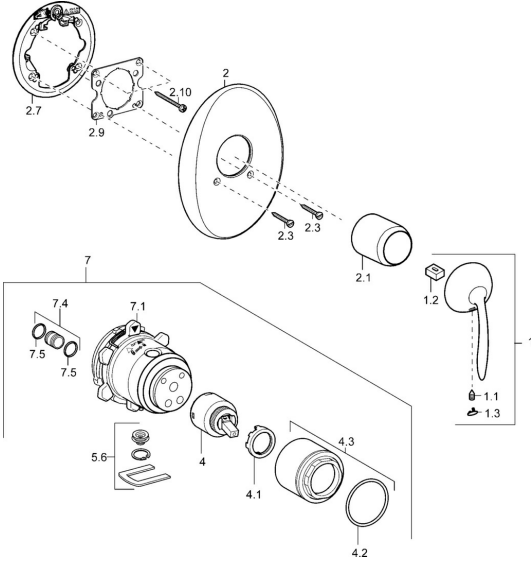

EAN: 4015474114586
static.hansa.com/43639001

Ersatzteile

SP43639001

	Name	Art.-Nr.
1	Hebel Chrom Ausgelaufen	59912864
1.1	Schraube, M5x8, SW2.5	59904755
1.2	Kunststoffadapter	59904778
1.3	Blindstopfen Chrom Ausgelaufen	59911480
2	Rosette Chrom Ausgelaufen	59912939
2.1	Abdeckkappe Chrom Ausgelaufen	59912885
2.3	Schraube, M5x25 Chrom	59912881
2.7	Befestigungshülse Ausgelaufen	59913035
2.9	Befestigungsplatte	59913034
2.10	Schraube, M4.5x80	59912890
4	Kartusche, 4.0 Classic	59912791
4.1	Temperatur-Anschlagring Ausgelaufen	59912799
4.2	O-Ring, d 40x2	59911507
4.3	Ringschraube, M42x1, SW34 Ausgelaufen	59912987
5.6	Blindstopfen	59912981
7	Funktionseinheit, H/C reversed Ausgelaufen	59912977
7	Funktionseinheit, 4.0 Ausgelaufen	59912900
7.1	Überwurfmutter	59912984
7.4	Anschlussnippel, (2014-)	59913885
7.5	O-Ring, d 14x2	59912982
N.I.	Verlängerungssatz, 20 mm	59912754