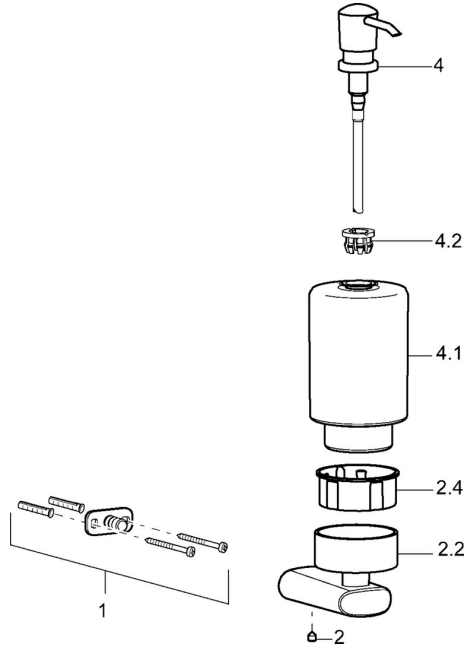

EAN: 4015474101975
static.hansa.com/43350900

Reserveonderdelen

SP43350900

	Naam	Code
1	Bevestigingsset Stopgezet	59912081
2	Schroef, M5x6, SW2,5	59912617
2.2	Muurhaak, 45 mm Chroom Stopgezet	59912830
2.4	Binnenste deel, d 51x45 Stopgezet	59912831
4	Lotion dispenser, (2004-) Chroom Stopgezet	59911824
4.1	Lotion dispenser Stopgezet	59912833
4.2	Toevoer Stopgezet	59912563