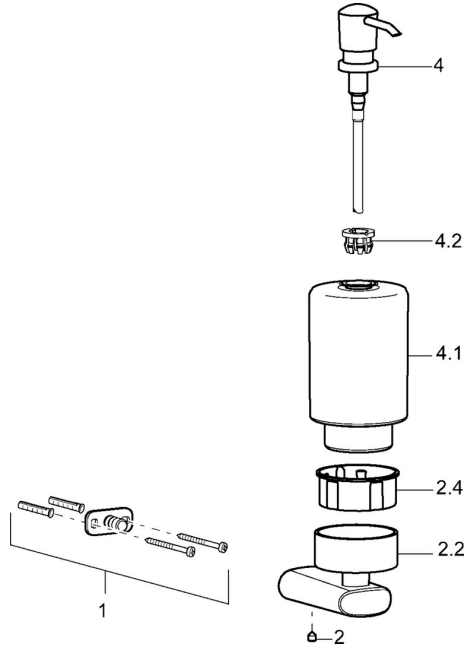

EAN: 4015474101975
static.hansa.com/43350900

Pièces de rechange

SP43350900

| | Nom | Code |
|-----|---|----------|
| 1 | Ensemble de fixation Arrêté | 59912081 |
| 2 | Vis, M5x6, SW2.5 | 59912617 |
| 2.2 | Support mural, 45 mm Chrome Arrêté | 59912830 |
| 2.4 | La partie intérieure, d 51x45 Arrêté | 59912831 |
| 4 | distributeur de savon, (2004-) Chrome Arrêté | 59911824 |
| 4.1 | distributeur de savon Arrêté | 59912833 |
| 4.2 | Matériel Arrêté | 59912563 |