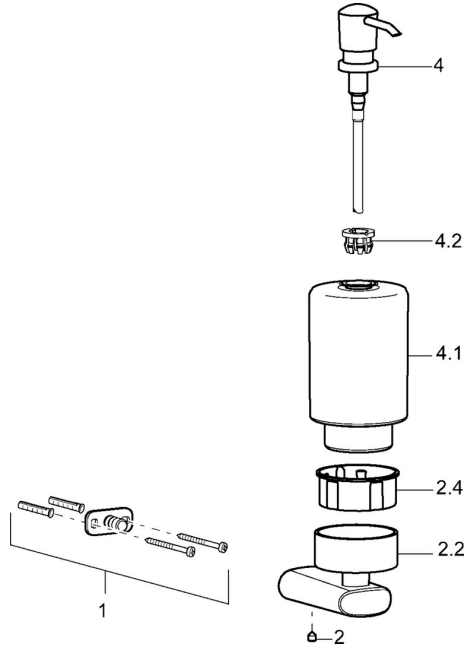

EAN: 4015474101975
static.hansa.com/43350900

Ersatzteile

SP43350900

	Name	Art.-Nr.
1	Befestigungssatz Ausgelaufen	59912081
2	Schraube, M5x6, SW2.5	59912617
2.2	Wandhalter, 45 mm Chrom Ausgelaufen	59912830
2.4	Innenteil, d 51x45 Ausgelaufen	59912831
4	Lotionspender, (2004-) Chrom Ausgelaufen	59911824
4.1	Lotionspender Ausgelaufen	59912833
4.2	Zubehörteil Ausgelaufen	59912563