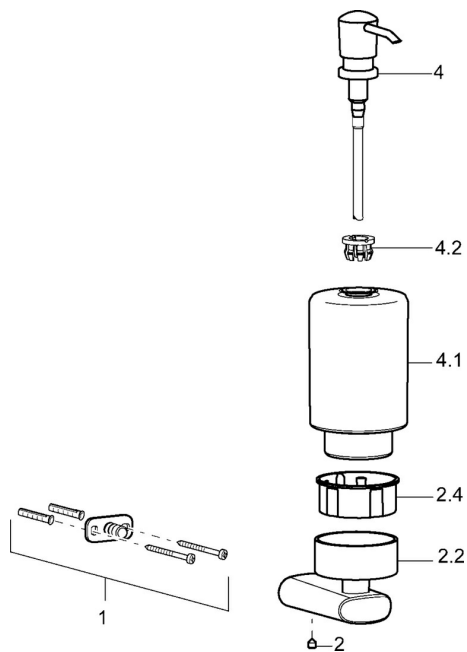

## Náhradní díly

### SP43350900

	Název	Kód
1	Upevňovací set <b>Ukončeno</b>	59912081
2	Šroub, M5x6, SW2.5	59912617
2.2	Držák, 45 mm Chrom <b>Ukončeno</b>	59912830
2.4	Vnitřní část, d 51x45 <b>Ukončeno</b>	59912831
4	Lotion dispenser, (2004-) Chrom <b>Ukončeno</b>	59911824
4.1	Lotion dispenser <b>Ukončeno</b>	59912833
4.2	Dodávka <b>Ukončeno</b>	59912563