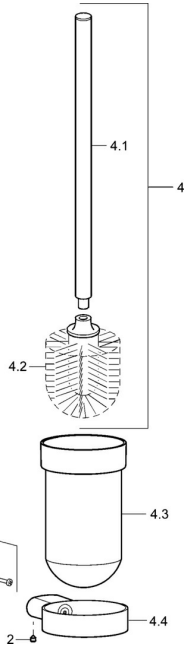

EAN: 4015474101876
static.hansa.com/43330900

Náhradné diely

SP43330900

	Názov	Kód
1	Upevňovací set Ukončené	59912081
2	Skrutka, M5x6, SW2,5	59912617
4	Toilet brush Chróm Ukončené	59912837
4.2	Kefa Ukončené	59913138
4.3	Ukončené	59912838
4.4	Držiak , L=80 Chróm Ukončené	59912839