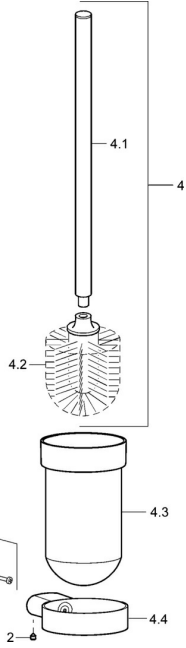

## Reserveonderdelen

### SP43330900

	Naam	Code
1	Bevestigingsset <span>Stopgezet</span>	59912081
2	Schroef, M5x6, SW2,5	59912617
4	Toilet brush Chroom <span>Stopgezet</span>	59912837
4.2	Borstel <span>Stopgezet</span>	59913138
4.3	Glas <span>Stopgezet</span>	59912838
4.4	Muurhaak, L=80 Chroom <span>Stopgezet</span>	59912839