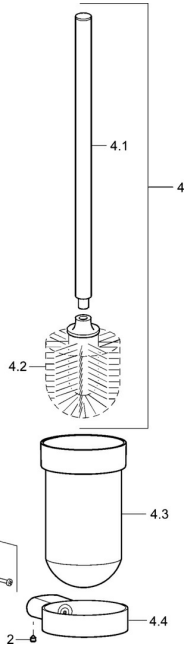

EAN: 4015474101876  
[static.hansa.com/43330900](http://static.hansa.com/43330900)

## Parti di ricambio

### SP43330900

	Nome	Codice
1	Set di fissaggio <b>Fuori produzione</b>	59912081
2	Screw, M5x6, SW2.5	59912617
4	Toilet brush Cromo <b>Fuori produzione</b>	59912837
4.2	Spazzolino <b>Fuori produzione</b>	59913138
4.3	Bicchiere <b>Fuori produzione</b>	59912838
4.4	Supporto a muro, L=80 Cromo <b>Fuori produzione</b>	59912839