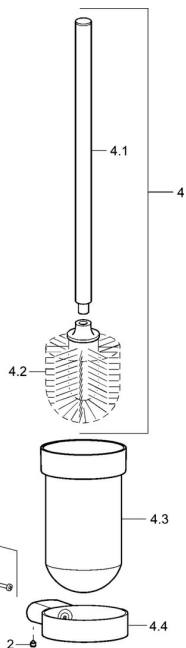

## Náhradní díly

### SP43330900

	Název	Kód
1	Upevňovací set <b>Ukončeno</b>	59912081
2	Šroub, M5x6, SW2.5	59912617
4	Toilet brush Chrom <b>Ukončeno</b>	59912837
4.2	Štětka <b>Ukončeno</b>	59913138
4.3	Sklo <b>Ukončeno</b>	59912838
4.4	Držák, L=80 Chrom <b>Ukončeno</b>	59912839