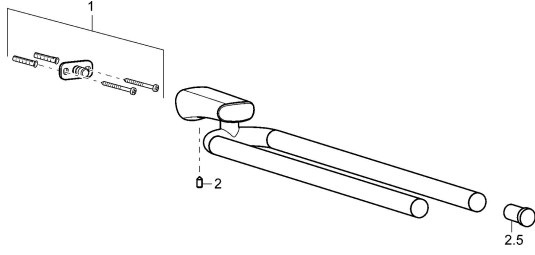

EAN: 4015474101777
static.hansa.com/43290900

Náhradné diely

SP43290900

| | Názov | Kód |
|-----|--------------------------------------|----------|
| 1 | Upevňovací set Ukončené | 59912081 |
| 2 | Pin, M5x8 Ukončené | 59912082 |
| 2.5 | Klobúk, krytka Chróm Ukončené | 59912835 |