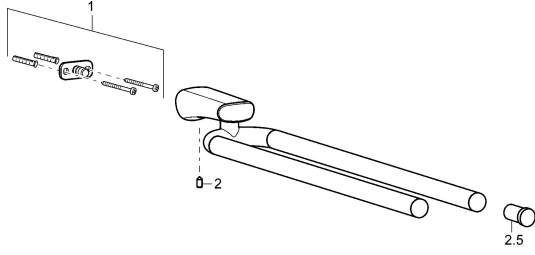

EAN: 4015474101777
static.hansa.com/43290900

Reserveonderdelen

SP43290900

	Naam	Code
1	Bevestigingsset Stopgezet	59912081
2	Pin, M5x8 Stopgezet	59912082
2.5	Kap Chrom Stopgezet	59912835