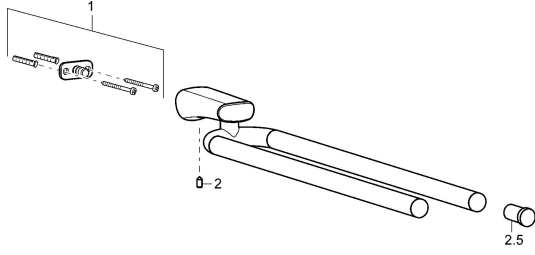

EAN: 4015474101777
static.hansa.com/43290900

Pièces de rechange

SP43290900

	Nom	Code
1	Ensemble de fixation Arrêté	59912081
2	Goupille, M5x8 Arrêté	59912082
2.5	Capuchon Chrome Arrêté	59912835