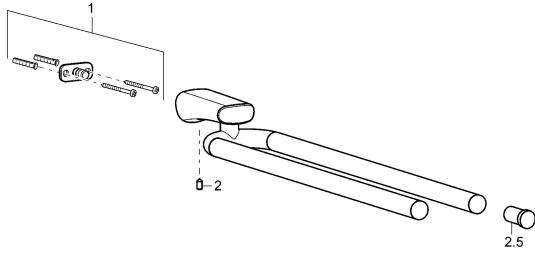

EAN: 4015474101777
static.hansa.com/43290900

Ersatzteile

SP43290900

	Name	Art.-Nr.
1	Befestigungssatz Ausgelaufen	59912081
2	Stift, M5x8 Ausgelaufen	59912082
2.5	Abdeckkappe Chrom Ausgelaufen	59912835