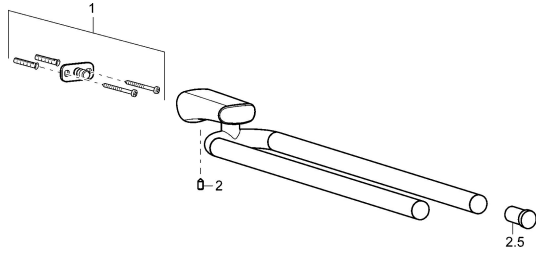

EAN: 4015474101777
static.hansa.com/43290900

Náhradní díly

SP43290900

	Název	Kód
1	Upevňovací set Ukončeno	59912081
2	Kolík, M5x8 Ukončeno	59912082
2.5	Víko Chrom Ukončeno	59912835