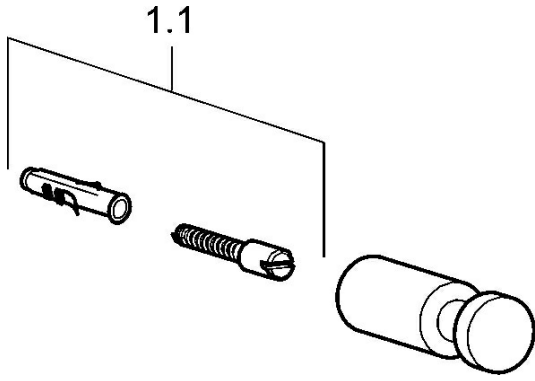

EAN: 4015474101753
static.hansa.com/43270900

Parti di ricambio

SP43270900

	Nome	Codice
1.1	Supporto a muro Fuori produzione	59912084