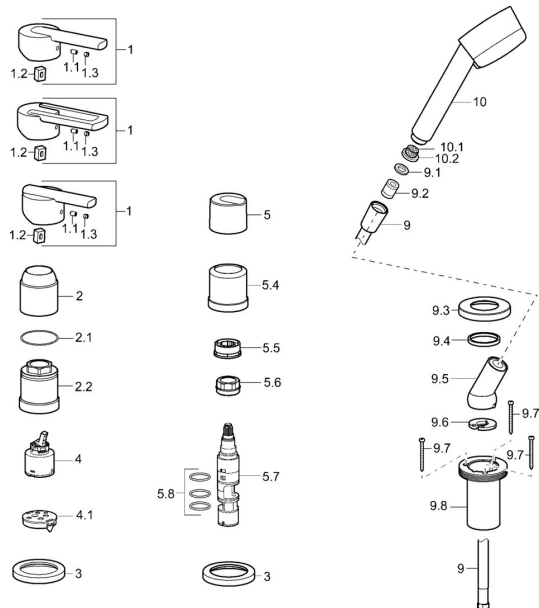

EAN: 4015474105706

static.hansa.com/43259030

Náhradné diely

SP43259030

	Názov	Kód
1	Ovládacia rukoväť Chróm Ukončené	43890005
1	Ovládacia rukoväť Chróm Ukončené	43880003
1	Ovládacia rukoväť Chróm Ukončené	59913774
1.1	Skrutka, M5x8, SW2.5	59904755
1.2	Klzné puzdro	59904778
1.3	Záslepka Sivá	59912112
2	Krytka Chróm Ukončené	59912826
2.2	Maticice, M52x1, SW34 Ukončené	59912825
3	Kryt príruby Chróm Ukončené	59912827
4	Kartuš, 4.0 Classic	59912791
4.1	Adaptér, d 40 mm Chróm Ukončené	59912828
5	Rukoväť Chróm Ukončené	59912807
5.4	Krytka Chróm	59912824
5.5	Regulátor prietoku	59911897
5.6	Očné skrutka, M32x1.5	59911898
5.7	Prepínač	59912269
5.8	O-kružok (komplet), d 24x2	59911835
9	Sprchová hadica, L=1750, G1/2-M12x1 Chróm	59912281
9.1	Tesniaci krúžok, d 21x12x2	59912304
9.2	Spätný ventil	59905714
9.3	Kryt príruby, M70x1 Chróm	59912287
9.4	Treći krúžok	59912286
9.5	Držiak Chróm	59912282
9.6	[SK3238]	59912337
9.7	Skrutka, M4x45	59912291
9.8	Prechodka	59912290
10	Ručná sprcha Chróm Ukončené	51170200
10.1	Šróbenie pre pripojenie hadice, G1/2 Ukončené	59912237
10.2	Filtre	59906859
N.I.	Nadstavňý segment, L=30 Ukončené	59912879
N.I.	Nadstavňý segment, 30 mm Ukončené	59912909