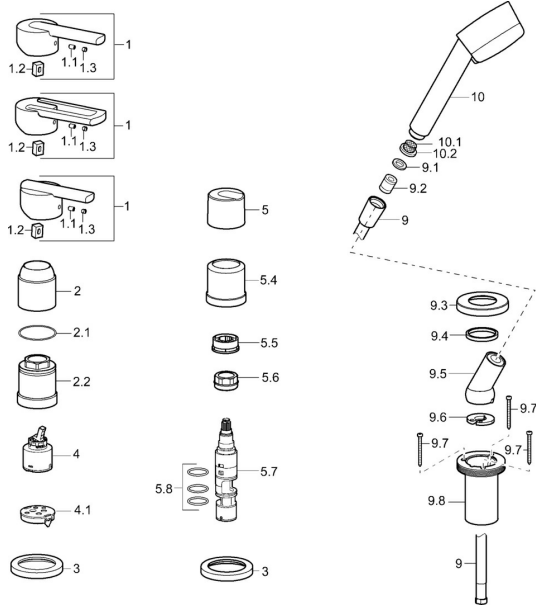

EAN: 4015474105706
static.hansa.com/43259030

Pièces de rechange

SP43259030

	Nom	Code
1	Levier Chrome Arrêté	43890005
1	Levier Chrome Arrêté	43880003
1	Levier Chrome Arrêté	59913774
1.1	Vis, M5x8, SW2.5	59904755
1.2	Kit de joints pour bec	59904778
1.3	Capuchon Gris	59912112
2	Chape Chrome Arrêté	59912826
2.2	Écrou, M52x1, SW34 Arrêté	59912825
3	Rosaces Chrome Arrêté	59912827
4	Cartouche, 4.0 Classic	59912791
4.1	Adaptateur, d 40 mm Chrome Arrêté	59912828
5	Levier Chrome Arrêté	59912807
5.4	Chape Chrome	59912824
5.5	Limiteur de debit	59911897
5.6	Vis Loop, M32x1.5	59911898
5.7	Inverseur	59912269
5.8	Joint torique, d 24x2	59911835
9	Flexible, L=1750, G1/2-M12x1 Chrome	59912281
9.1	L'anneau d'étanchéité, d 21x12x2	59912304
9.2	Clapet anti-retour	59905714
9.3	Rosaces, M70x1 Chrome	59912287
9.4	Bague glissante	59912286
9.5	Titulaire Chrome	59912282
9.6	Disk	59912337
9.7	Vis, M4x45	59912291
9.8	Passage tablette	59912290
10	Douchette Chrome Arrêté	51170200
10.1	Raccord tuyau, G1/2 Arrêté	59912237
10.2	Tête de douchette	59906859
N.I.	Rallonge pour mitigeur encastrés, L=30 Arrêté	59912879
N.I.	Rallonge pour mitigeur encastrés, 30 mm Arrêté	59912909