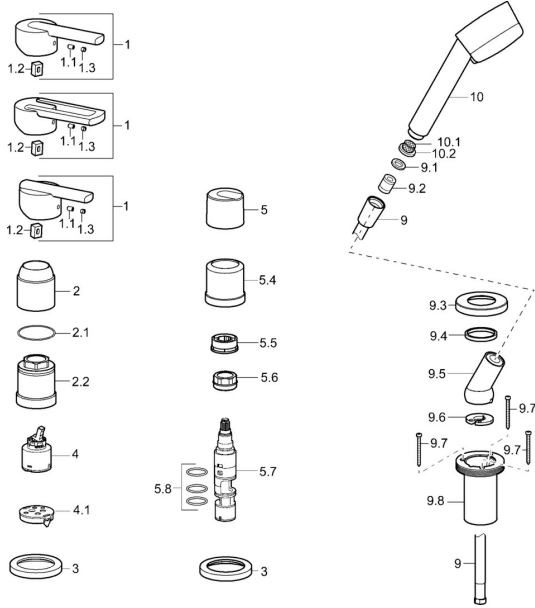

## Ersatzteile

### SP43259030

	Name	Art.-Nr.
1	Hebel Chrom <span style="background-color: #cccccc;">Ausgelaufen</span>	43890005
1	Hebel Chrom <span style="background-color: #cccccc;">Ausgelaufen</span>	43880003
1	Hebel Chrom <span style="background-color: #cccccc;">Ausgelaufen</span>	59913774
1.1	Schraube, M5x8, SW2.5	59904755
1.2	Kunststoffadapter	59904778
1.3	Dekorkappe Grau	59912112
2	Abdeckkappe Chrom <span style="background-color: #cccccc;">Ausgelaufen</span>	59912826
2.2	Nuss, M52x1, SW34 <span style="background-color: #cccccc;">Ausgelaufen</span>	59912825
3	Rosette Chrom <span style="background-color: #cccccc;">Ausgelaufen</span>	59912827
4	Kartusche, 4.0 Classic	59912791
4.1	Adapter, d 40 mm Chrom <span style="background-color: #cccccc;">Ausgelaufen</span>	59912828
5	Griff Chrom <span style="background-color: #cccccc;">Ausgelaufen</span>	59912807
5.4	Abdeckkappe Chrom	59912824
5.5	Durchflussbegrenzer	59911897
5.6	Ringschraube, M32x1.5	59911898
5.7	Umstellung	59912269
5.8	O-Ringsatz, d 24x2	59911835
9	Brauseschlauch, L=1750, G1/2-M12x1 Chrom	59912281
9.1	Dichtungsring, d 21x12x2	59912304
9.2	Rückschlagventil	59905714
9.3	Rosette, M70x1 Chrom	59912287
9.4	Gleitring	59912286
9.5	Halter Chrom	59912282
9.6	Scheibe	59912337
9.7	Schraube, M4x45	59912291
9.8	Schlauchdurchführung	59912290
10	Handbrause Chrom <span style="background-color: #cccccc;">Ausgelaufen</span>	51170200
10.1	Schlauchanschluß, G1/2 <span style="background-color: #cccccc;">Ausgelaufen</span>	59912237
10.2	Sieb	59906859
N.I.	Verlängerungssatz, L=30 <span style="background-color: #cccccc;">Ausgelaufen</span>	59912879
N.I.	Verlängerungssatz, 30 mm <span style="background-color: #cccccc;">Ausgelaufen</span>	59912909