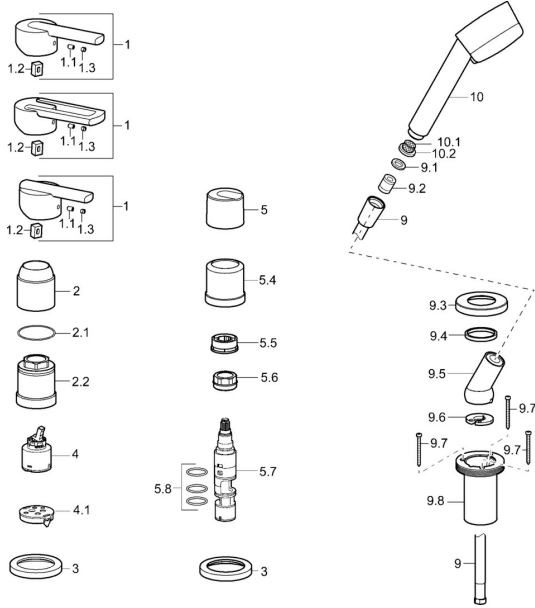

EAN: 4015474105706
static.hansa.com/43259030

Náhradní díly

SP43259030

	Název	Kód
1	Páka Chrom Ukončeno	43890005
1	Páka Chrom Ukončeno	43880003
1	Páka Chrom Ukončeno	59913774
1.1	Šroub, M5x8, SW2.5	59904755
1.2	Kluzné pouzdro (osazené)	59904778
1.3	Záslepka Šedá	59912112
2	Krytka Chrom Ukončeno	59912826
2.2	Maticí, M52x1, SW34 Ukončeno	59912825
3	Kryt příruby Chrom Ukončeno	59912827
4	Kartuše, 4.0 Classic	59912791
4.1	Adaptér, d 40 mm Chrom Ukončeno	59912828
5	Ovládací páka Chrom Ukončeno	59912807
5.4	Krytka Chrom	59912824
5.5	Regulátor průtoku	59911897
5.6	Oční šroub, M32x1.5	59911898
5.7	Přepínač	59912269
5.8	O-kroužek, d 24x2	59911835
9	Sprchová hadice, L=1750, G1/2-M12x1 Chrom	59912281
9.1	Těsnicí kroužek, d 21x12x2	59912304
9.2	Zpětný ventil	59905714
9.3	Kryt příruby, M70x1 Chrom	59912287
9.4	Kroužek	59912286
9.5	Držák Chrom	59912282
9.6	[CZ3238]	59912337
9.7	Šroub, M4x45	59912291
9.8	Průchodka	59912290
10	Ruční sprcha Chrom Ukončeno	51170200
10.1	Šroubení pro připojení hadice, G1/2 Ukončeno	59912237
10.2	Filtr	59906859
N.I.	Nástavec-sada, L=30 Ukončeno	59912879
N.I.	Nástavec-sada, 30 mm Ukončeno	59912909