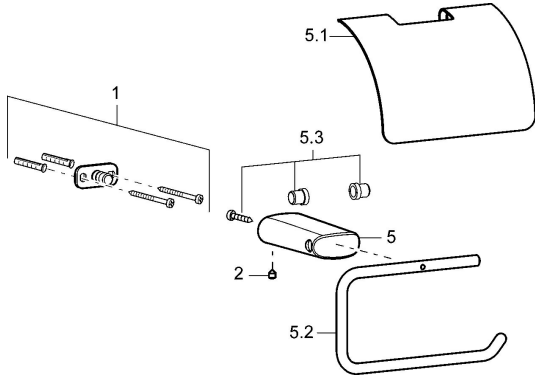

EAN: 4015474101647
static.hansa.com/43240900

Náhradné diely

SP43240900

	Názov	Kód
1	Upevňovací set Ukončené	59912081
2	Skrutka, M5x6, SW2,5	59912617
5.1	Klobúk,krytka Chróm Ukončené	59912836
5.3	Upevňovací set Chróm Ukončené	59912840