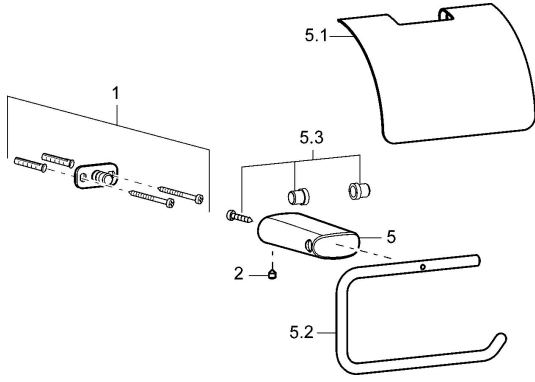

## Reserveonderdelen

### SP43240900

	Naam	Code
1	Bevestigingsset <span>Stopgezet</span>	59912081
2	Schroef, M5x6, SW2,5	59912617
5.1	Kap Chroom <span>Stopgezet</span>	59912836
5.3	Bevestigingsset Chroom <span>Stopgezet</span>	59912840