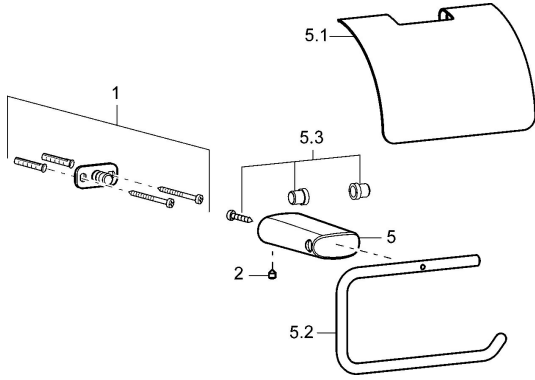

EAN: 4015474101647
static.hansa.com/43240900

Ersatzteile

SP43240900

	Name	Art.-Nr.
1	Befestigungssatz Ausgelaufen	59912081
2	Schraube, M5x6, SW2.5	59912617
5.1	Abdeckkappe Chrom Ausgelaufen	59912836
5.3	Befestigungssatz Chrom Ausgelaufen	59912840