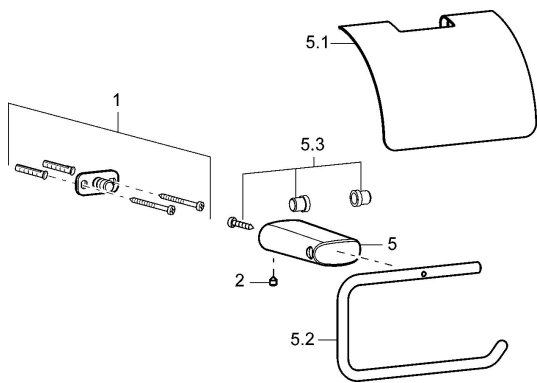

EAN: 4015474101647
static.hansa.com/43240900

Náhradní díly

SP43240900

	Název	Kód
1	Upevňovací set Ukončeno	59912081
2	Šroub, M5x6, SW2.5	59912617
5.1	Víko Chrom Ukončeno	59912836
5.3	Upevňovací set Chrom Ukončeno	59912840