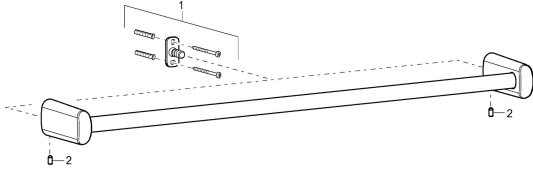

EAN: 4015474101623
static.hansa.com/43230900

Reserveonderdelen

SP43220900

	Naam	Code
1	Bevestigingsset Stopgezet	59912081
2	Pin, M5x8 Stopgezet	59912082