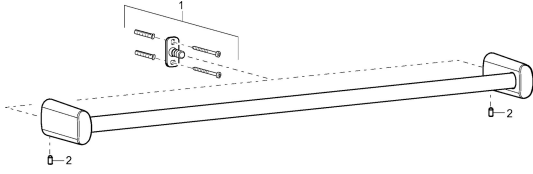

EAN: 4015474101623
static.hansa.com/43230900

Pièces de rechange

SP43220900

	Nom	Code
1	Ensemble de fixation Arrêté	59912081
2	Goupille, M5x8 Arrêté	59912082