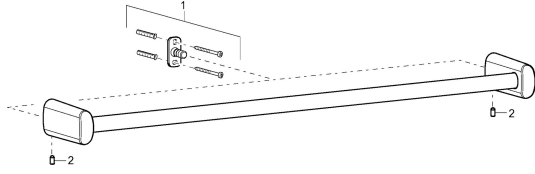

EAN: 4015474101623
static.hansa.com/43230900

Ersatzteile

SP43220900

	Name	Art.-Nr.
1	Befestigungssatz Ausgelaufen	59912081
2	Stift, M5x8 Ausgelaufen	59912082