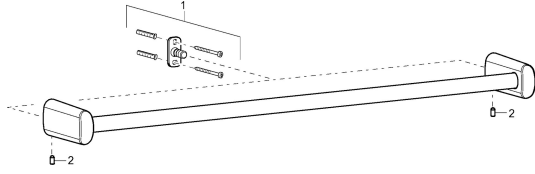

EAN: 4015474101623
static.hansa.com/43230900

Náhradní díly

SP43220900

	Název	Kód
1	Upevňovací set Ukončeno	59912081
2	Kolík, M5x8 Ukončeno	59912082