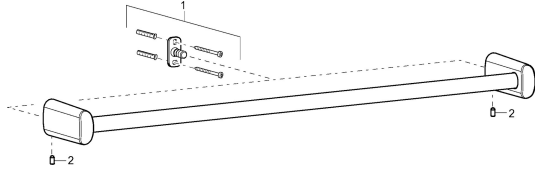

### SP43220900

	Názov	Kód
1	Upevňovací set <b>Ukončené</b>	59912081
2	Pin, M5x8 <b>Ukončené</b>	59912082